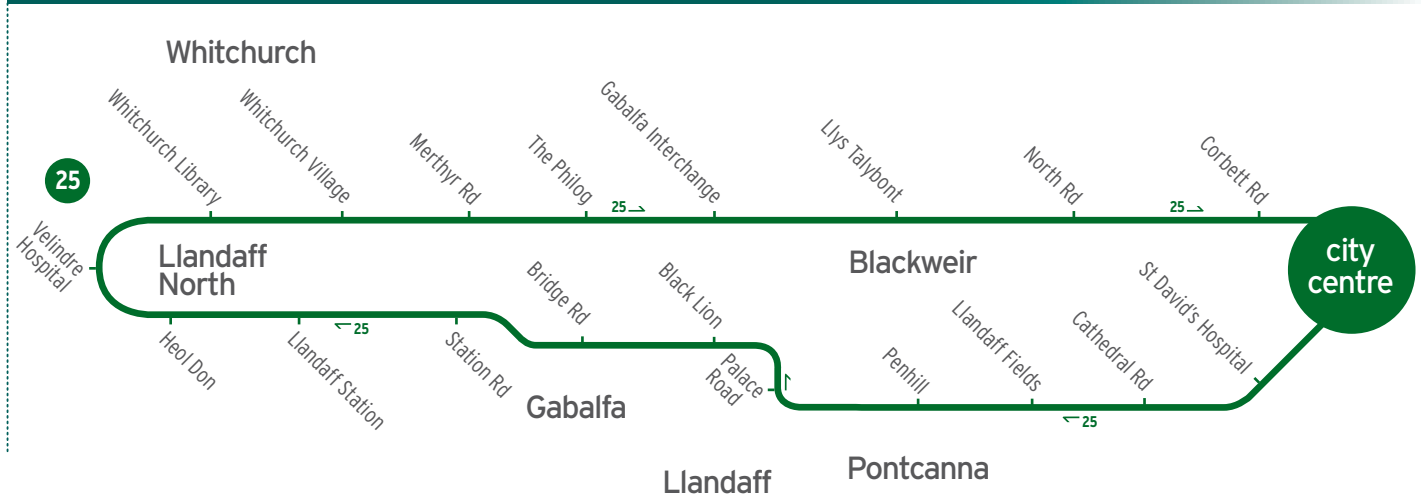

Cardiff fare zone

Mondays to Fridays

	B										then at			until						
Central Station					0735	0750	0807	0835	0855	0915	0935	0955	15	35	55	1515	1535	1555	1615	1635
Llandaff Fields					0742	0757	0815	0843	0902	0922	0942	1002	22	42	02	1522	1542	1602	1624	1644
Llandaff Black Lion	0600	0700	0725	0748	0803	0824	0851	0908	0928	0948	1008	28	48	08	1528	1548	1608	1632	1652	
Llandaff Station	0605	0706	0731	0756	0810	0830	0858	0916	0936	0956	1016	36	56	16	1536	1556	1616	1638	1658	
Whitchurch shopping centre	0610	0712	0737	0802	0817	0837	0906	0923	0943	1003	1023	43	03	23	1543	1603	1623	1645	1705	
Gabalfa Interchange	0617	0718	0743	0810	0827	0847	0915	0929	0949	1009	1029	49	09	29	1549	1609	1629	1653	1713	
North Road Corbett Road	0621	0722	0747	0816	0833	0853	0920	0933	0953	1013	1033	53	13	33	1553	1613	1633	1700	1719	
Central Station	0628	0731	0759	0828	0845	0904	0931	0945	1005	1025	1045	05	25	45	1605	1630	1650	1715	1730	

Mondays to Fridays

	B										24	24	24	24		
Central Station	1655	1715	1735	1755	1820	1925	2025	2125	2225	1735	1755	1820	1925	2025	2125	2225
Llandaff Fields	1705	1725	1744	1802	1827	1931	2031	2131	2231	1742	1802	1827	1931	2031	2131	2231
Llandaff Black Lion	1713	1733	1752	1808	1833	1935	2035	2135	2235	1748	1808	1833	1935	2035	2135	2235
Llandaff Station	1718	1740	1759	1815	1840	1941	2041	2141	2241	1756	1815	1840	1941	2041	2141	2241
Whitchurch shopping centre	1725	1746	1805	1820	1844	1945	2045	2145	2245	1803	1819	1844	1945	2045	2145	2245
Gabalfa College Rd Aberporth Rd						1950	2050	2150	2250				1950	2050	2150	2250
Gabalfa Interchange	1732	1753	1812	1827	1849					1809	1825	1850				
North Road Corbett Road	1738	1758	1816	1853					1813	1854						
Central Station	1750	1810	1825	1902					1825	1904						

B operates via Birchgrove

24 these buses return to Central Station via College Road, Gabalfa Avenue, Bridge Road, Cardiff Road & Cathedral as service 24

for additional buses to Whitchurch see routes 21 and 23

for additional buses to Llandaff see routes 33, 60 and 62