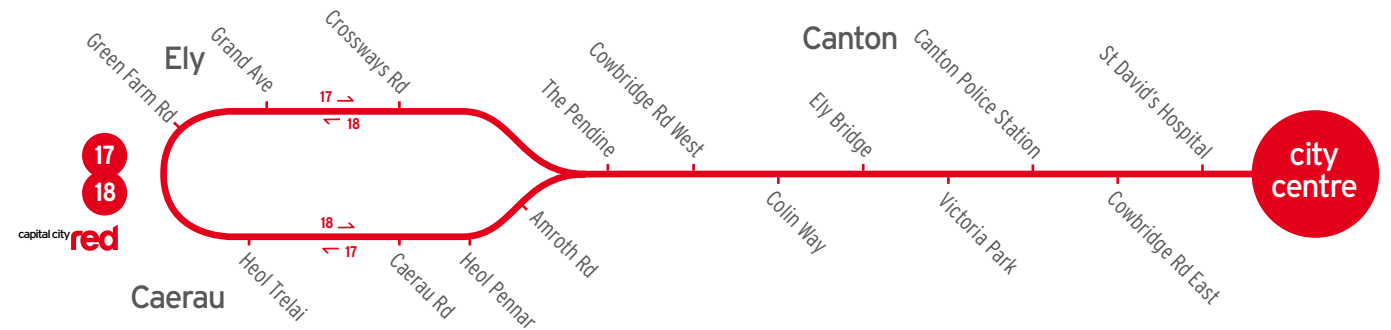

Cardiff fare zone

Mondays to Fridays

route number	17	18	17	18	17	18	17	18	17	18	17	18	17	18	17	18	17	18	17	18	17	
City Centre Westgate Street				0524	0540	0555	0610	0615		0635		0645		0655	0705	0713		0725				
Canton police station	0430	0450	0510	0530	0547	0602	0617	0622	0631	0642		0652		0702	0715	0723		0736				
Victoria Park Windway Road	0433	0453	0513	0533	0550	0605	0620	0625	0634	0645		0655		0705	0719	0727		0740				
The Pendine	0436		0516		0552		0622		0636		0653		0702		0713		0722		0736		0743	
Grand Avenue Cowbridge Road		0456		0536		0607		0627		0647		0657		0707		0712		0730		0740		
Heol Trelai Home Guard Club	0440		0520		0556		0626		0640		0657		0706		0717		0726		0740		0747	
Grand Avenue Crossways Road		0459		0539		0610		0630		0650		0700		0710		0715		0733		0743		
Heol Trelai Caerau Lane	0442		0522		0558		0628		0642		0659		0708		0719		0727		0741		0748	
Green Farm Road	0445		0525		0602		0632		0646		0703		0712		0722		0731		0743		0750	
Heol Trelai Cyntwell Avenue		0504		0544		0616		0636		0656		0706		0716		0726		0738		0748		
Grand Avenue Crossways Road	0449		0529		0606		0636		0650		0707		0716		0726		0736		0748		0755	
Heol Trelai Home Guard Club		0506		0546		0618		0638		0658		0708		0718		0728		0740		0750		
The Pendine	0452	0512	0532	0552	0609	0624	0639	0644	0653	0704	0710	0714	0719	0724	0729	0734	0740	0746	0752	0756	0759	
Victoria Park	0456	0516	0536	0556	0613	0628	0643	0648	0657	0708	0714	0718	0723	0728	0733	0738	0744	0750	0756	0800	0803	
Canton police station	0459	0519	0539	0559	0617	0632	0647	0652	0701	0712	0718	0722	0727	0732	0737	0743	0749	0755	0801	0805	0808	
Wood Street St David's House	0506	0526	0546	0606	0625	0640	0655	0700	0709	0720	0726	0730	0734	0740	0744	0751	0757	0803	0808	0812	0815	
City Centre Westgate Street	0510	0530	0550	0610	0628	0643	0658	0703	0712	0723	0729	0733	0738	0743	0748	0755	0801	0807	0812	0816	0820	